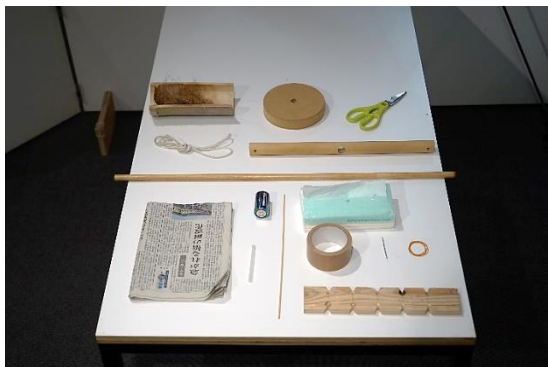

# サバイバルマップ

チームビルディング

コミュニケーション

- 屋内チーム(チェックポイント指示・図形を作成)
- ・屋内チームはフィールドを知らず地図を頼りにポイント指示
  - ・ミッションを見つけた屋外チームの指示に従い図形を作成

- 屋外チーム(チェックポイントさがし)
- ・屋内チームの指示に従ってチェックポイントをさがす
  - ・地図がないため、無線からの指示を頼りに行動

- 屋外チーム(ミッションを屋内チームに指示)
- ・ミッション=図形が書いてあるカードを屋内チームに指示
  - ・室内チームと無線でやり取りし正確に描いていく

# メイク・ア・ファイアー

チームビルディング

コンセントレーション

- 道具を組み立てる(火おこし器を作成する)
- ・火おこし器を組み立てるところから始まる
  - ・火おこしに必要なないダミーの道具がいくつか入っている

- 火おこしにチャレンジ
- ・やり方は何一つ伝えず相談して火をつける
  - ・フィールド内にある木や木くずを使うのがポイント

- 火育て&判定
- ・火種から火を大きくしていき、指定された木に火をつける
  - ・指定された木に10秒間、火が付き続ければクリア